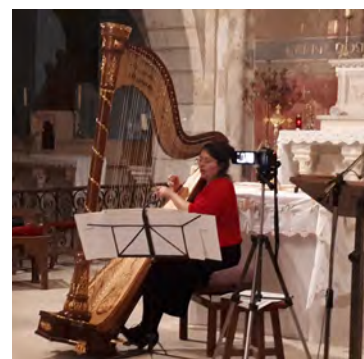

Il se passe toujours quelque chose à Bouray

Harpe et voix tout en harmonie

Magnifique concert «Harpe et Voix» par Chloé Giraud-Héraud vendredi 16 octobre dernier en l'église St Pierre-Es-liens !

Le répertoire varié (de renaissance baroque, classique au romantique moderne) a séduit le public (masqué) définitivement sous le charme des 47 cordes de la harpe comme de la voix (soprano) de cette talentueuse artiste.

Les concerts reprogrammés les 7 novembre et 12 décembre dans le cadre du Festival «Les automnales de la harpe» ont dû hélas être annulés avec l'espoir d'une reprogrammation en 2021.